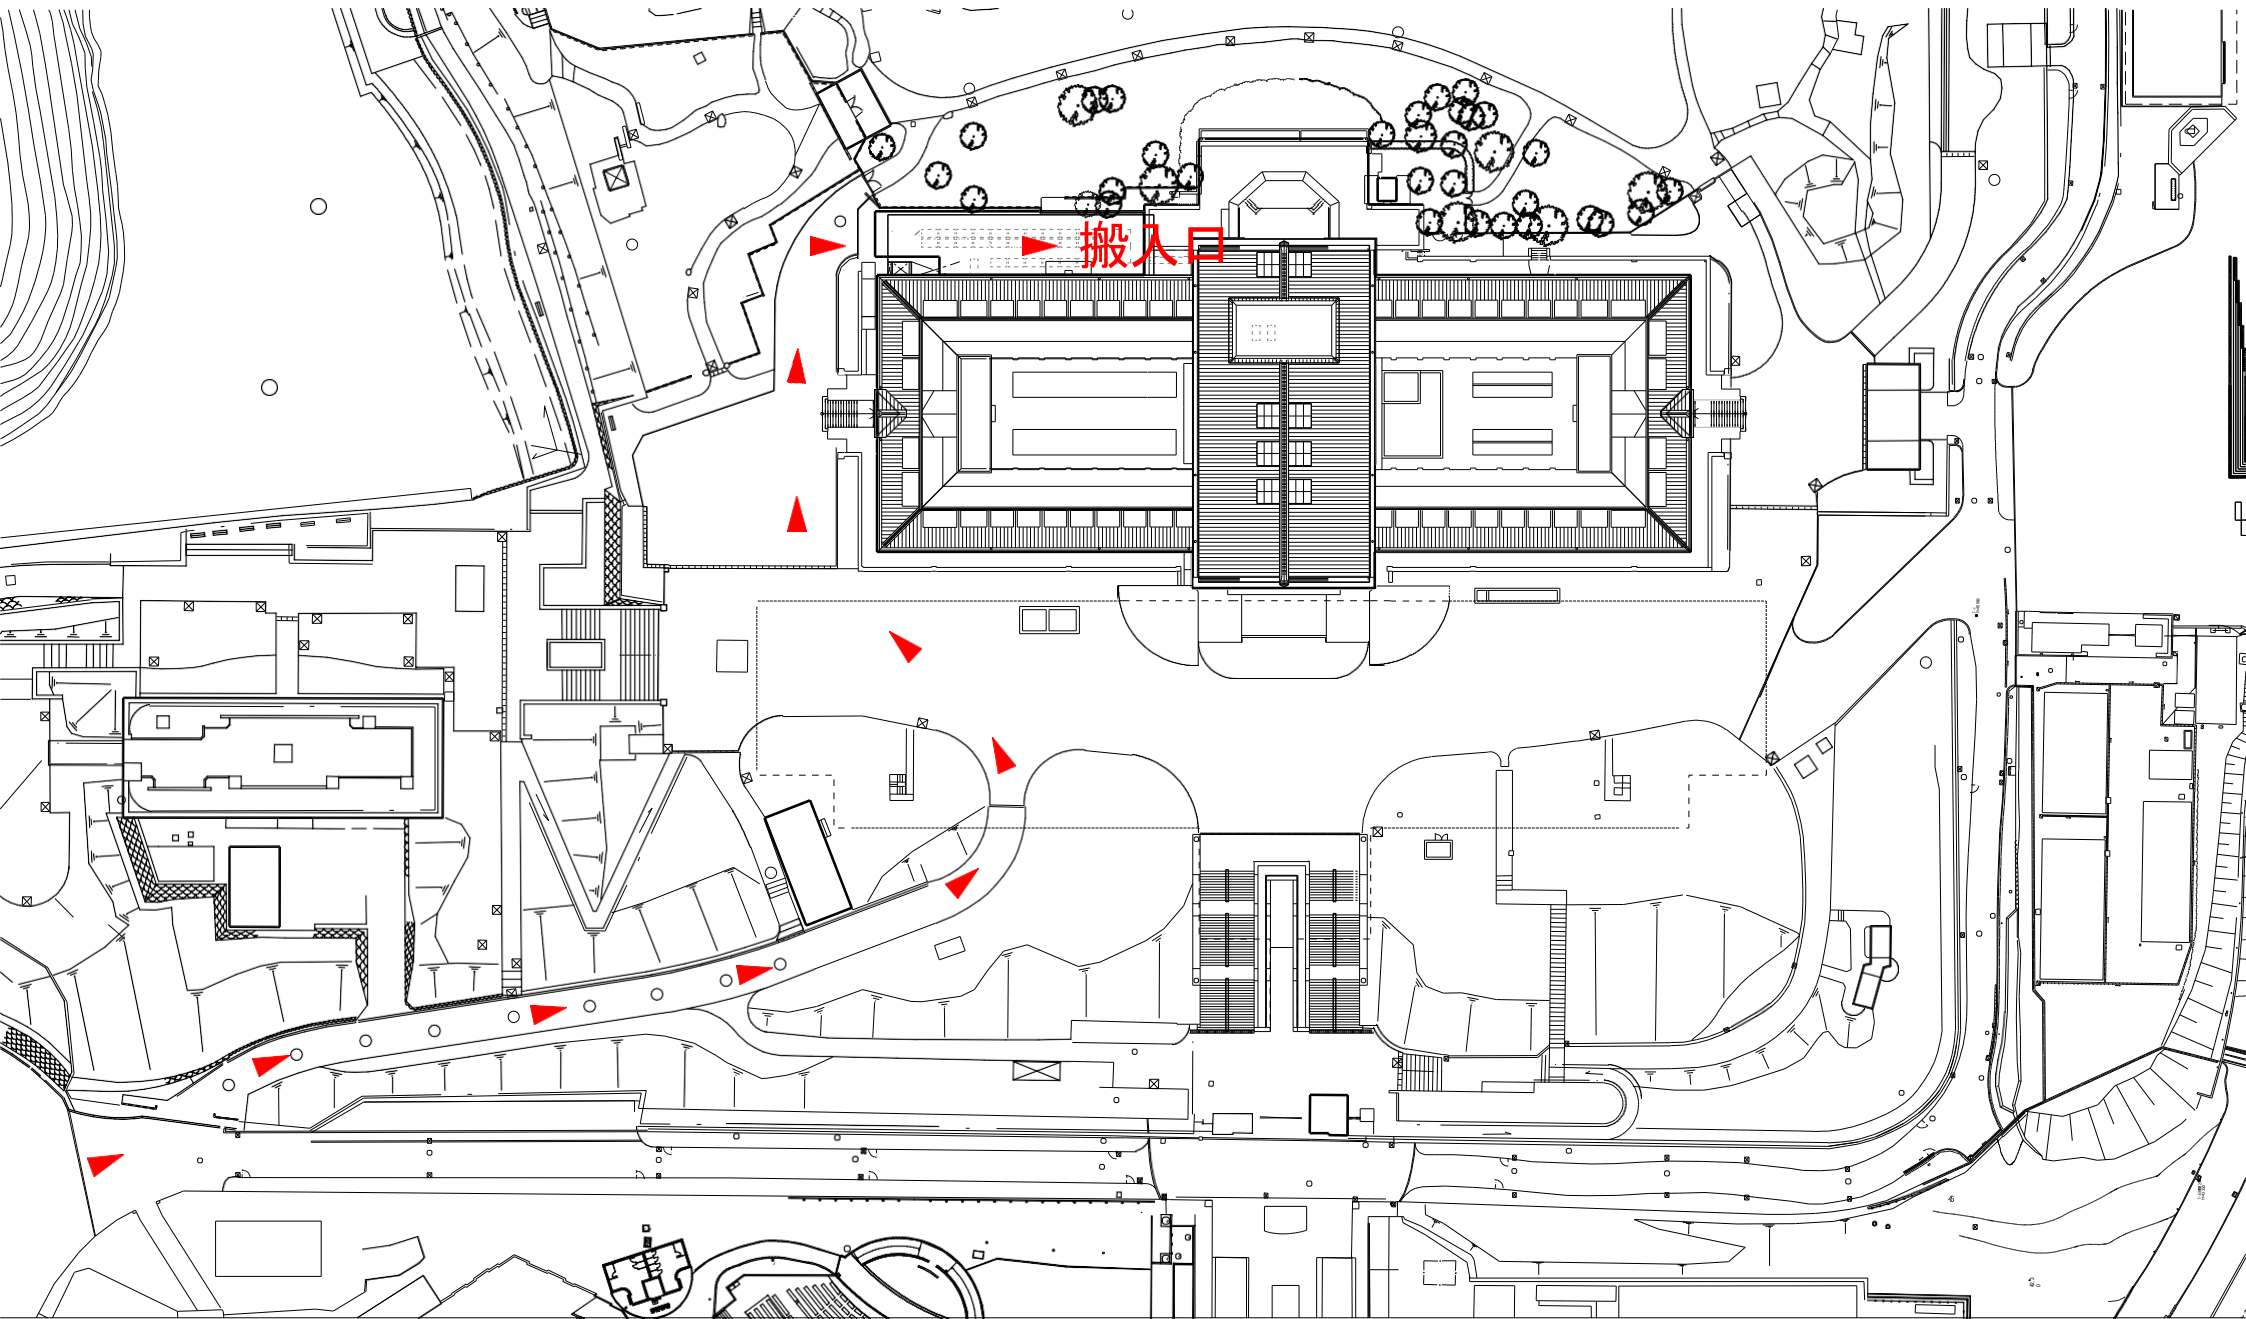

別紙 搬入口

荷物用エレベーター
地下1階～2階搬入

W3000×D1350×H2500mm

荷物用エレベーター
3階大型物品搬入専用

W3000×D3000×H2500mm

人用エレベーター
地下1階～3階搬入

W1260×D1330×H2290mm

荷物用エレベーター
地下1階～2階搬入
W3000×D1350×H2500mm

大阪市立美術館 本館 1階平面図

荷物用エレベーター
3階大型物品搬入専用
W3000 × D3000 × H2500mm

人用エレベーター
地下1階～3階搬入
W1260 × D1330 × H2290mm