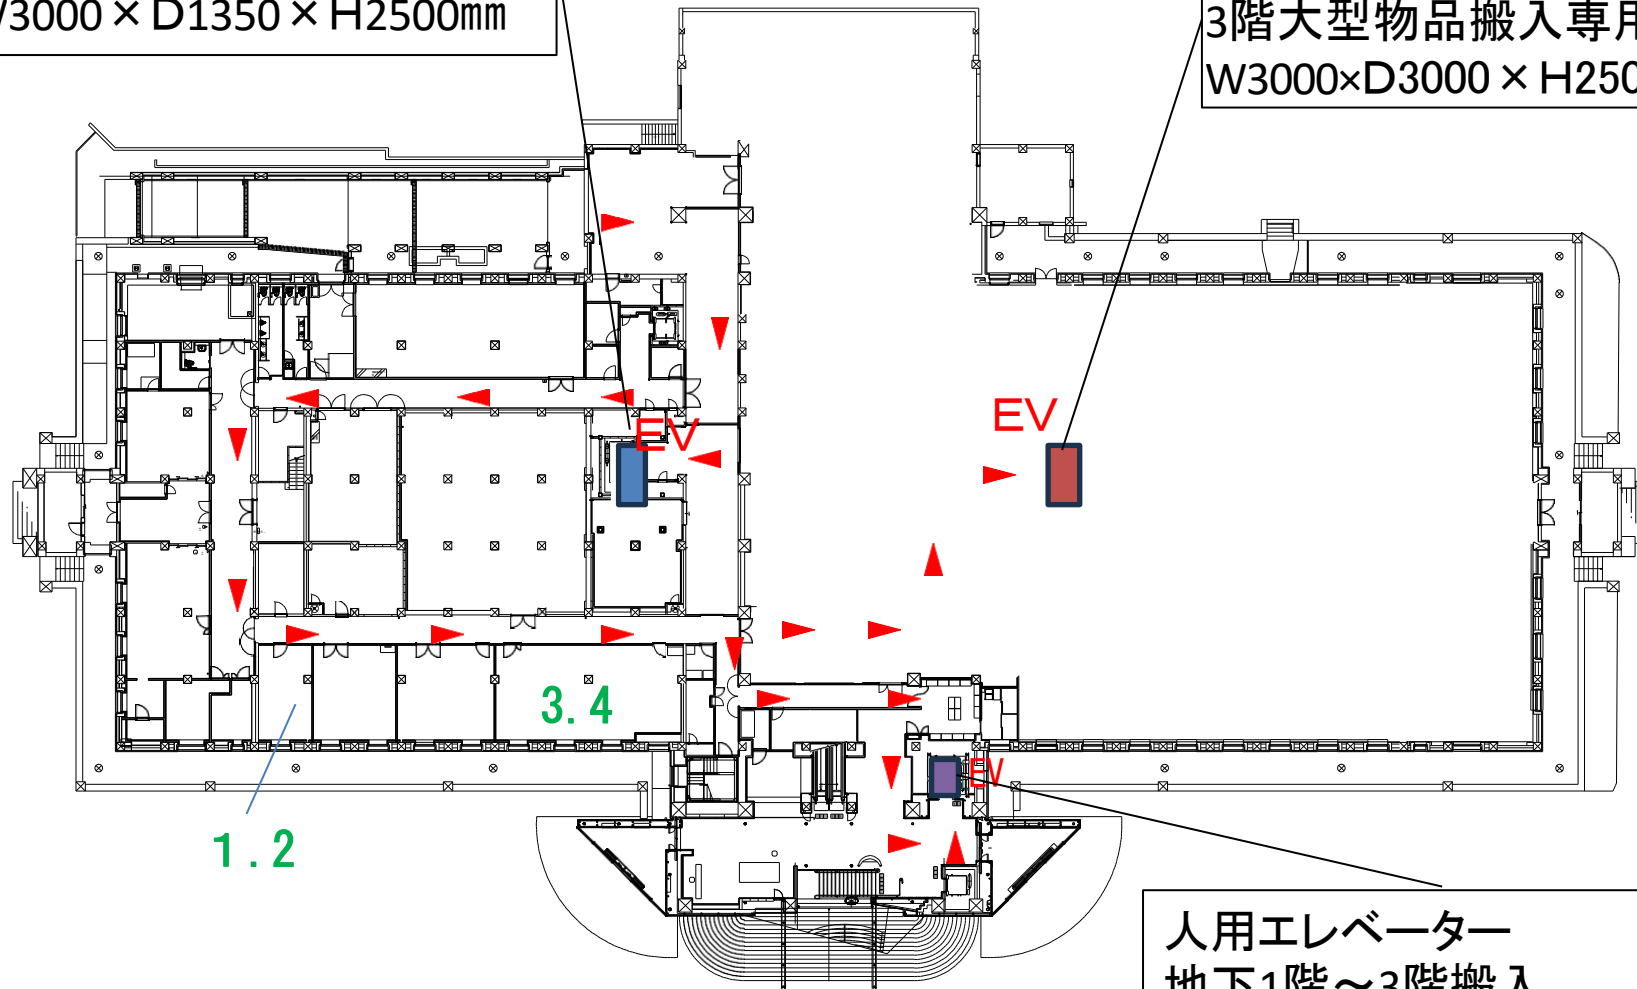

別紙 搬入口

荷物用エレベーター
地下1階～2階搬入

W3000×D1350×H2500mm

荷物用エレベーター
3階大型物品搬入専用

W3000×D3000×H2500mm

人用エレベーター
地下1階～3階搬入

W1260×D1330×H2290mm

荷物用エレベーター
地下1階～2階搬入
W3000×D1350×H2500mm

大阪市立美術館 本館 1階平面図

荷物用エレベーター
3階大型物品搬入専用
W3000 × D3000 × H2500mm

人用エレベーター
地下1階～3階搬入
W1260 × D1330 × H2290mm