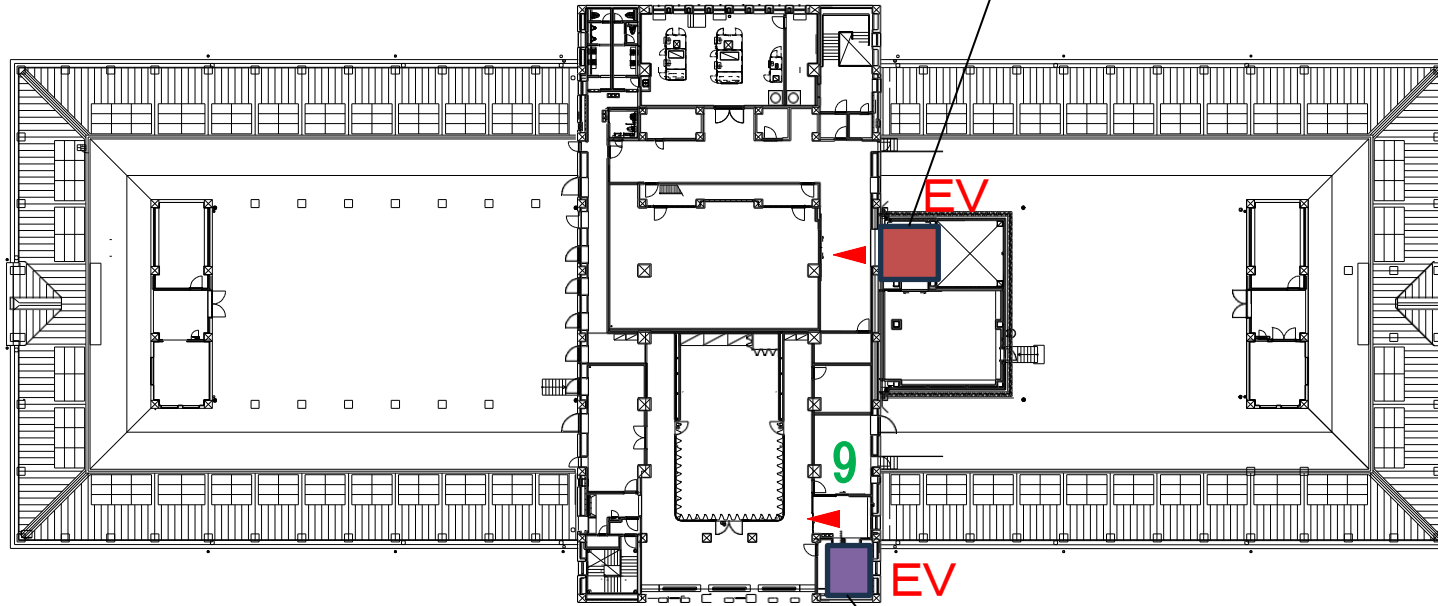

別紙 搬入口

荷物用エレベーター
地下1階～2階搬入

W3000×D1350×H2500mm

荷物用エレベーター
3階大型物品搬入専用

W3000×D3000×H2500mm

人用エレベーター
地下1階～3階搬入

W1260×D1330×H2290mm

荷物用エレベーター
地下1階～2階搬入
W3000×D1350×H2500mm

大阪市立美術館 本館 1階平面図

荷物用エレベーター
3階大型物品搬入専用
W3000 × D3000 × H2500mm

人用エレベーター
地下1階～3階搬入
W1260 × D1330 × H2290mm