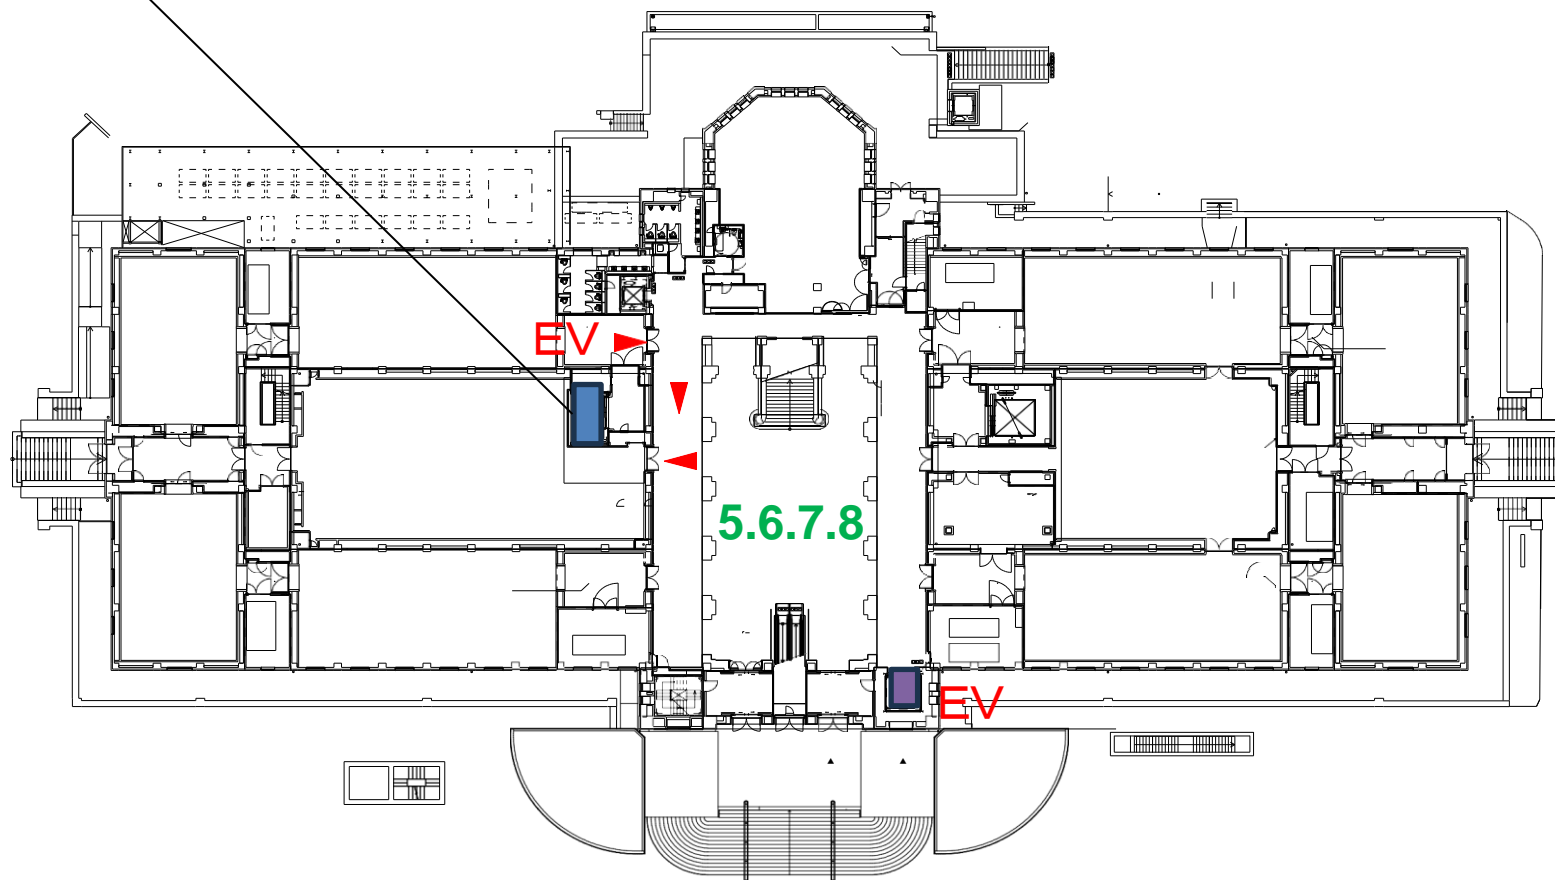

別紙 搬入口

荷物用エレベーター
地下1階～2階搬入

W3000×D1350×H2500mm

荷物用エレベーター
3階大型物品搬入専用

W3000×D3000×H2500mm

人用エレベーター
地下1階～3階搬入

W1260×D1330×H2290mm

荷物用エレベーター
地下1階～2階搬入
W3000×D1350×H2500mm

大阪市立美術館 本館 1階平面図

荷物用エレベーター
3階大型物品搬入専用
W3000 × D3000 × H2500mm

人用エレベーター
地下1階～3階搬入
W1260 × D1330 × H2290mm